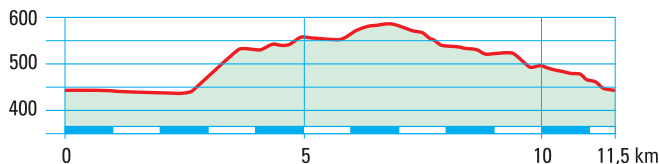

Streckenplan Bürenlauf 11,5 km, Bürenlauf light 5,0 km Parcours «Bürenlauf 11,5 km» et «Bürenlauf light» 5,0 km

Streckenprofil / Profil du parcours

Bürenlauf/Walking/NW 11,5 km
Bürenlauf light/Walking/NW 5,0 km

Parcours «Bürenlauf 11,5 km» et
«Bürenlauf light» 5,0 km
Walking/NW

REY
© REY GrafikBERN
www.reygrafik.ch

Legende/Légende

- Bürenlauf 11,5 km
- Bürenlauf light 5,0 km
- Kleiderdepot
Dépôt de vêtements
- Wertsachen
Objet de valeur
- Zwischenzeit
chronograph
- Verpflegung
Ravitaillement
- Sanität
Service sanitaire
- Parkplätze
Parking
- Bahnhof
Gare