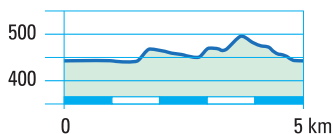

Streckenplan Bürenlauf 11,5 km, Bürenlauf light 5,0 km Parcours «Bürenlauf 11,5 km» et «Bürenlauf light» 5,0 km

Streckenprofil / Profil du parcours

Bürenlauf/Walking/NW 11,5 km
Bürenlauf light/Walking/NW 5,0 km

Parcours «Bürenlauf 11,5 km» et
«Bürenlauf light» 5,0 km
Walking/NW

REY
© REY GrafikBERN
www.reygrafik.ch

Legende/Légende

- Bürenlauf 11,5 km
- Bürenlauf light 5,0 km
- Kleiderdepot
Dépôt de vêtements
- Wertsachen
Objet de valeur
- Zwischenzeit
chronograph
- Verpflegung
Ravitaillement
- Sanität
Service sanitaire
- Parkplätze
Parking
- Bahnhof
Gare