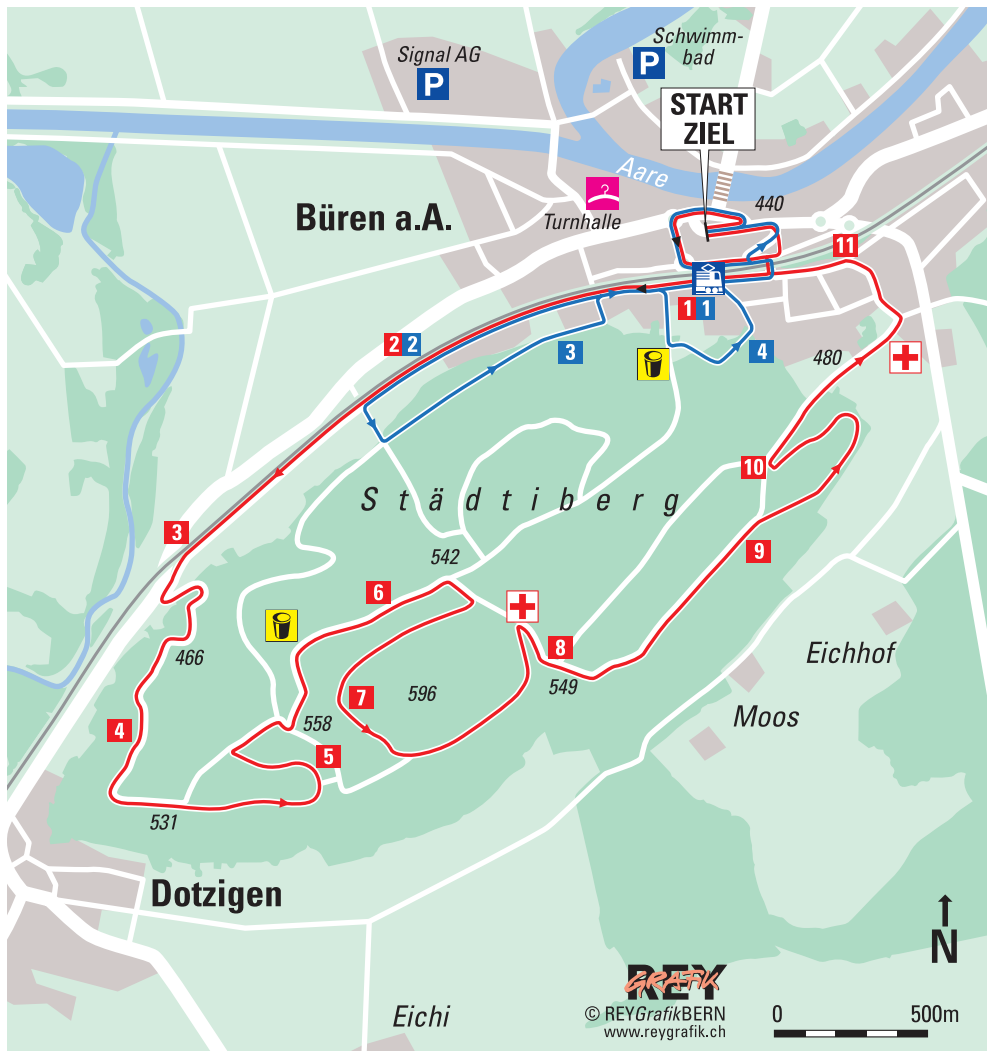

# Streckenplan Bürenlauf 11,5 km, Bürenlauf light 5,0 km Parcours «Bürenlauf 11,5 km» et «Bürenlauf light» 5,0 km

## Streckenprofil / Profil du parcours

Bürenlauf/Walking/NW 11,5 km  
Bürenlauf light/Walking/NW 5,0 km

Parcours «Bürenlauf 11,5 km» et  
«Bürenlauf light» 5,0 km  
Walking/NW

## Legende/Légende

- Bürenlauf 11,5 km
- Bürenlauf light 5,0 km
- Garderoben  
Vestiaires
- Verpflegung  
Ravitaillement
- Sanität  
Service sanitaire
- Parkplätze  
Parking
- Bahnhof  
Gare