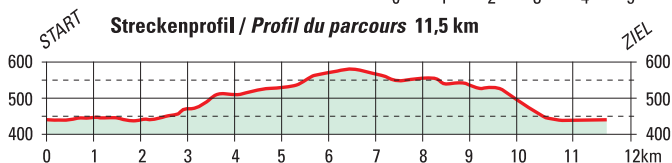

# Streckenplan Bürenlauf 11,5 km, Bürenlauf light 5,0 km Parcours «Bürenlauf 11,5 km» et «Bürenlauf light» 5,0 km

## Streckenprofil / Profil du parcours

Bürenlauf/Walking/NW 11,5 km  
Bürenlauf light/Walking/NW 5,0 km

Parcours «Bürenlauf 11,5 km» et  
«Bürenlauf light» 5,0 km  
Walking/NW